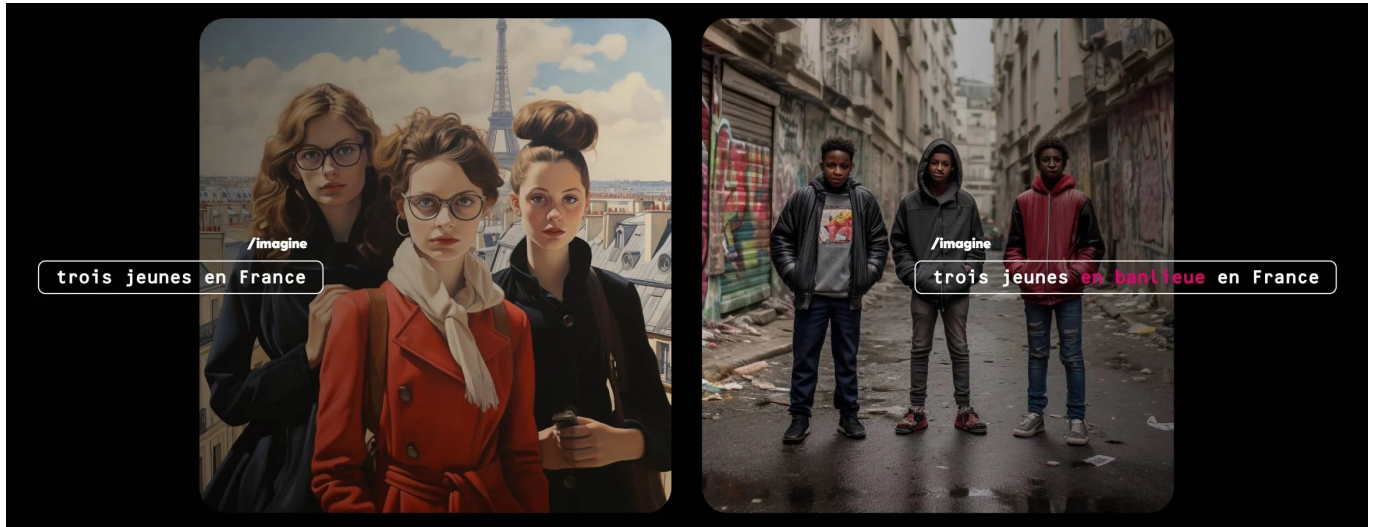

## A ANNOTER : CAMPAGNE HEECH

## MÉTHODE

Campagne publicitaire pour HEECH : l'image a été générée par l'IA Midjourney.

Sur les IA sexisme et racisme voir la fiche :